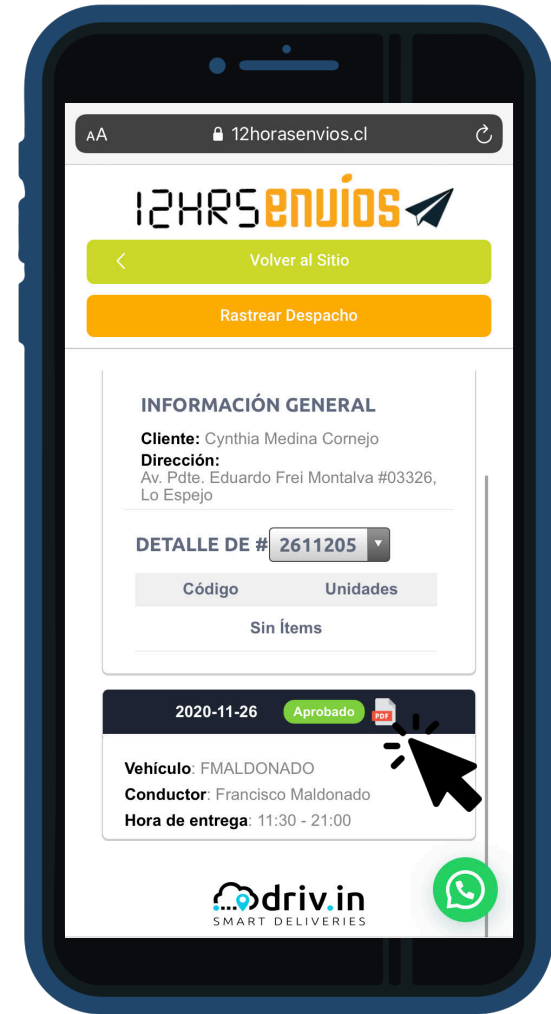

INSTRUCCIONES

1) Ingrese a <https://www.12horasenvios.cl/>

2) Diríjase al botón

Rastrear Despacho

3) Se le redireccionará al sitio: <https://12horasenvios.cl/seguimiento>

4) Ingrese el código de despacho y presione el botón

BUSCAR

5) Descargue el documento en PDF para mayor información

EJEMPLO: FORMATO MÓVIL

<https://www.12horasenvios.cl/>

<https://12horasenvios.cl/seguimiento>

Descarga tu PDF

<https://www.12horasenvios.cl/>

EJEMPLO: FORMATO WEB